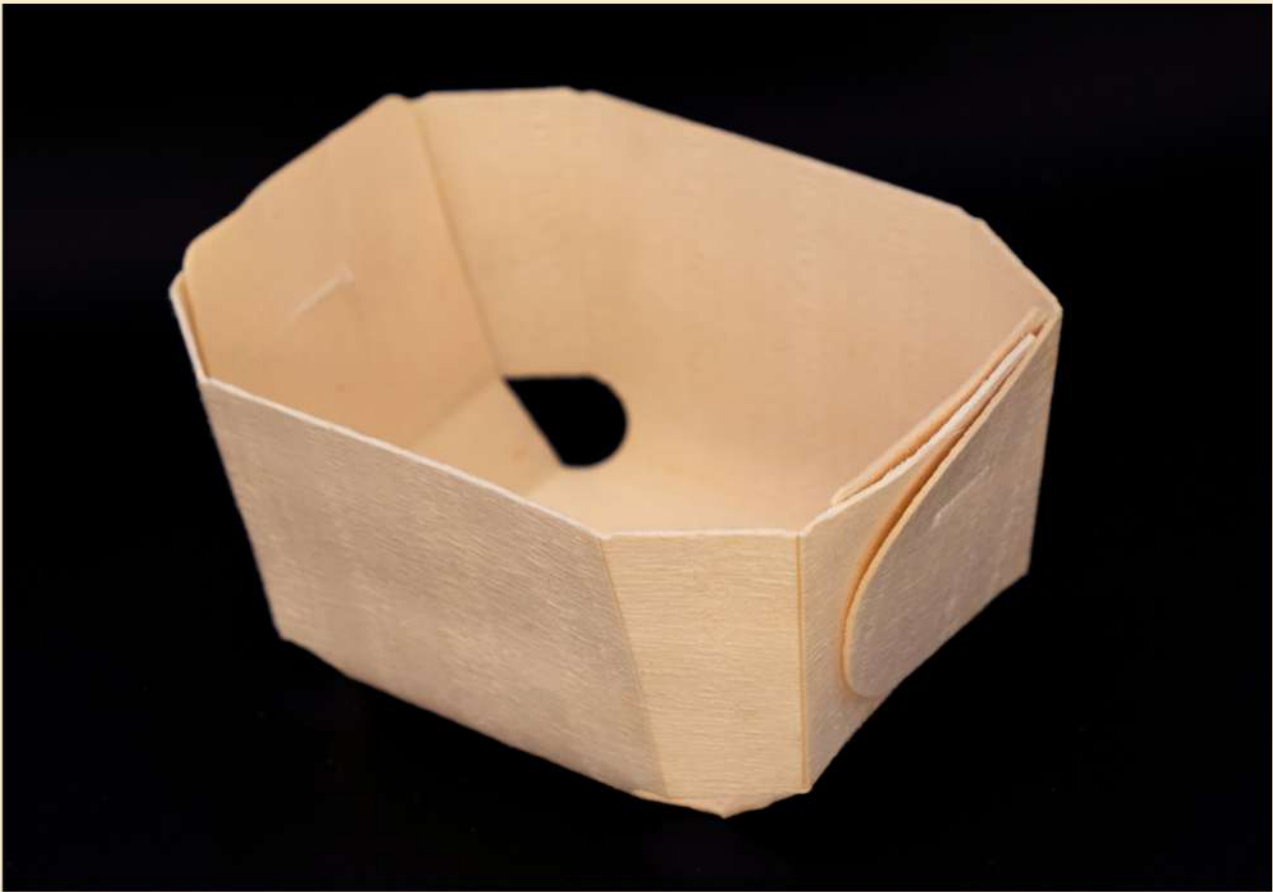

16 UNITS

Cardbox Dimensions35 X 25 X 20 CM \pm 3%**Gross Box Weight** \pm 0.717 Kg**Medium****Packaging**

180 UNITS

Cardbox Dimensions60 X 40 X 37.5 CM \pm 3%**Gross Box Weight** \pm 5.500 Kg**Capacity per pallet**20 boxes - 3.600 units
1200 x 800 mm**LUANDA_model**