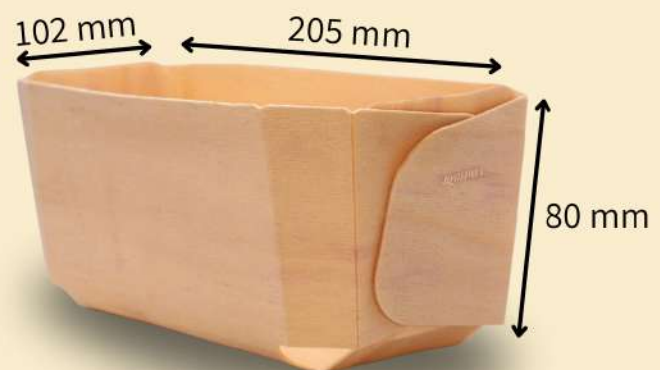

MATERIAL

Poplar